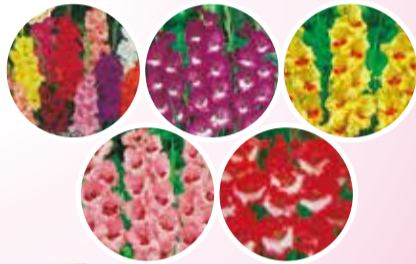

植付時期：3月下旬～5月下旬頃
開花時期：6月上旬～11月中旬頃

期間中のみ 1袋 **438円** 税込

グラジオラス

夏の花壇を彩るボリューム
満点の豪華な花が人気！
植え付けから90日～
100日で咲きます。

植付時期：2月下旬～7月下旬頃
開花時期：6月上旬～9月下旬頃

よりどり **3袋 1,200円** 税込

育てて飾ろう！

切り花球根

アマリリス

丈夫で育てやすく
毎年咲きます。
色々な品種を植えば
カラフルなお庭になります。

ネリネ 3月下旬入荷

ダイヤモンドリリーとも呼ばれ
切り花としても大人気。
毎年咲きます。

カラー

不動の人気球根。
切り花やブーケにも
使われます。

期間中のみ
480円(税込)
以上の球根

全品 20% OFF

2023' 今植えるおすすめブランド花苗

3月8日入荷

サフィニアプチ (さくらもこもこ) **NEW**
小さなお花があふれる様に咲く！

ミーテ

1輪1輪が長く咲き、
花色も変化！
たくさんの小花が咲く。

3月3日入荷

ダイアンサスフルーリーアムール

花形が
かわいらしく
早春～秋まで
花が咲く。

マーガレット

次世代ネメシア
ネメシアメーテル
ゲブナガトヨさんの大人気ネメシア。
色も豊富でほぼ周年楽しめます。

3月8日入荷予定

春の訪れを告げる

クリスマスローズ

丈夫で育てやすく、大人気！
ガーデニング初心者さんにも
おすすめ！

観葉植物

空気を浄化し、加湿にも
一役。グリーンを目に
することで、目の疲れも
回復する効果も
あります。